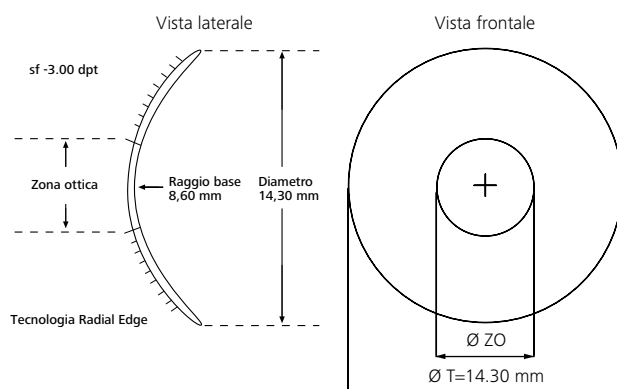

# Easy Contact Daily

Lente morbida asferica giornaliera (57%).

Easy Contact Daily è la gamma di lenti a contatto giornaliere ZEISS di più facile approccio. Lenti asferiche in confezione da 30 o da 90 pezzi con un ampio range di poteri disponibile.

## Easy Contact Daily

Geometria	asferica
Materiale	methafilcon B
Dk/t (-3,00)	27
H <sub>2</sub> O	57%
Pack	30 / 90 pezzi
Raggio base	8,6
Diametro	14,3
Colorazione	Sì
Poteri sferici	+6.00/-12.00 0.25 (+6.00/-6.00) 0.50 (> - 6.00)

## Caratteristiche

Ottimo rapporto qualità/prezzo.

La disponibilità di confezioni, da 30 o 90 pezzi, soddisfa rispettivamente un fabbisogno di 1 o 3 mesi.

Protezione UV fino a 380 nm.

Design a 8 curve.

Pack 30 pz.